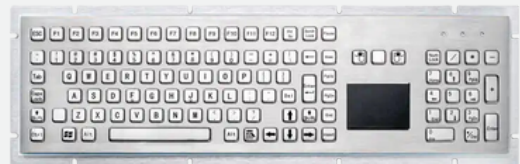

TIPO: **TECLADO CON TRACKBALL**
 VARIANTE: **MONTABLE**
 MATERIAL: **ACERO INOXIDABLE**

LBD-2988635T

TIPO: **TECLADO CON TOUCHPAD**
 VARIANTE: **MONTABLE**
 MATERIAL: **ACERO INOXIDABLE**

LBD-2988608

TIPO: **TECLADO CON TOUCHPAD**
 VARIANTE: **MONTABLE**
 MATERIAL: **ACERO INOXIDABLE**

LBD-2988608-DK

TIPO: **TECLADO CON TOUCHPAD**
 VARIANTE: **ESCRITORIO**
 MATERIAL: **ACERO INOXIDABLE**

LBD-2988605

TIPO: **TECLADO CON PAD NUMÉRICO Y TRACKBALL**
 VARIANTE: **MONTABLE**
 MATERIAL: **ACERO INOXIDABLE**

LBD-2988605T

TIPO: **TECLADO CON PAD NUMÉRICO Y TOUCHPAD**
 VARIANTE: **MONTABLE**
 MATERIAL: **ACERO INOXIDABLE**

LBD-2988606G

TIPO: **TECLADO CON TRACKBALL**
 VARIANTE: **MONTABLE**
 MATERIAL: **ACERO INOXIDABLE**