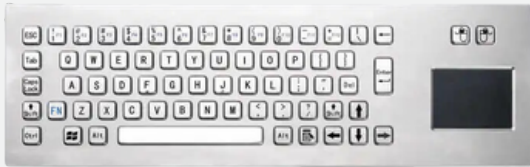

TECLADOS INDUSTRIALES

LBD-2988601

TIPO: **TECLADO SIN MOUSE**
 VARIANTE: **MONTABLE**
 MATERIAL: **ACERO INOXIDABLE**

LBD-2988656

TIPO: **TECLADO SIN MOUSE**
 VARIANTE: **MONTABLE**
 MATERIAL: **ACERO INOXIDABLE**

LBD-2988602

TIPO: **TECLADO CON TRACKBALL**
 VARIANTE: **MONTABLE**
 MATERIAL: **ACERO INOXIDABLE**

LBD-2988607

TIPO: **TECLADO CON TOUCHPAD**
 VARIANTE: **MONTABLE**
 MATERIAL: **ACERO INOXIDABLE**

LBD-2988635G

TIPO: **TECLADO CON TRACKBALL**
 VARIANTE: **MONTABLE**
 MATERIAL: **ACERO INOXIDABLE**

LBD-2988635T

TIPO: **TECLADO CON TOUCHPAD**
 VARIANTE: **MONTABLE**
 MATERIAL: **ACERO INOXIDABLE**

LBD-2988608

TIPO: **TECLADO CON TOUCHPAD**
 VARIANTE: **MONTABLE**
 MATERIAL: **ACERO INOXIDABLE**

LBD-2988608-DK

TIPO: **TECLADO CON TOUCHPAD**
 VARIANTE: **ESCRITORIO**
 MATERIAL: **ACERO INOXIDABLE**

LBD-2988605

TIPO: **TECLADO CON PAD NUMÉRICO Y TRACKBALL**
 VARIANTE: **MONTABLE**
 MATERIAL: **ACERO INOXIDABLE**