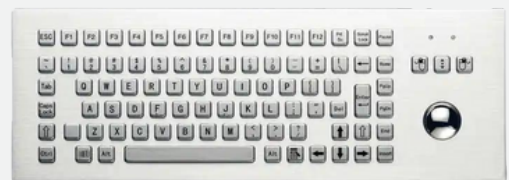

LBD-2988608-DK

TIPO: **TECLADO CON TOUCHPAD**
 VARIANTE: **ESCRITORIO**
 MATERIAL: **ACERO INOXIDABLE**

LBD-2988605

TIPO: **TECLADO CON PAD NUMÉRICO Y TRACKBALL**
 VARIANTE: **MONTABLE**
 MATERIAL: **ACERO INOXIDABLE**

LBD-2988605T

TIPO: **TECLADO CON PAD NUMÉRICO Y TOUCHPAD**
 VARIANTE: **MONTABLE**
 MATERIAL: **ACERO INOXIDABLE**

LBD-2988606G

TIPO: **TECLADO CON TRACKBALL**
 VARIANTE: **MONTABLE**
 MATERIAL: **ACERO INOXIDABLE**

LBD-2988606-DK

TIPO: **TECLADO CON TRACKBALL**
 VARIANTE: **ESCRITORIO**
 MATERIAL: **ACERO INOXIDABLE**

LBD-2988606T

TIPO: **TECLADO CON TOUCHPAD**
 VARIANTE: **MONTABLE**
 MATERIAL: **ACERO INOXIDABLE**