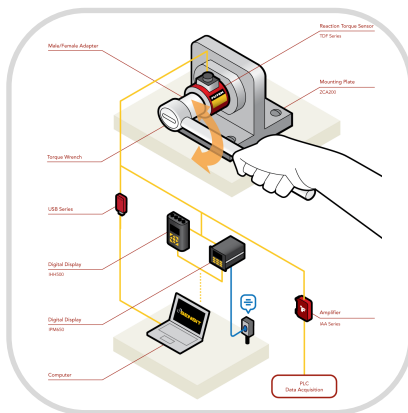

SENSORES DE
TORQUE
FAMILIA TDD

FUTEK[®]
ADVANCE SENSOR TECHNOLOGY INC.

SENSORES DE TORQUE

TDD 400

El modelo TDD400 ofrece una solución para auditorías de torque. Este sensor ofrece la opción de utilizar un herramental cuadrado para su fácil instalación. Este sensor puede modificarse y personalizarse para cumplir con las especificaciones requeridas.